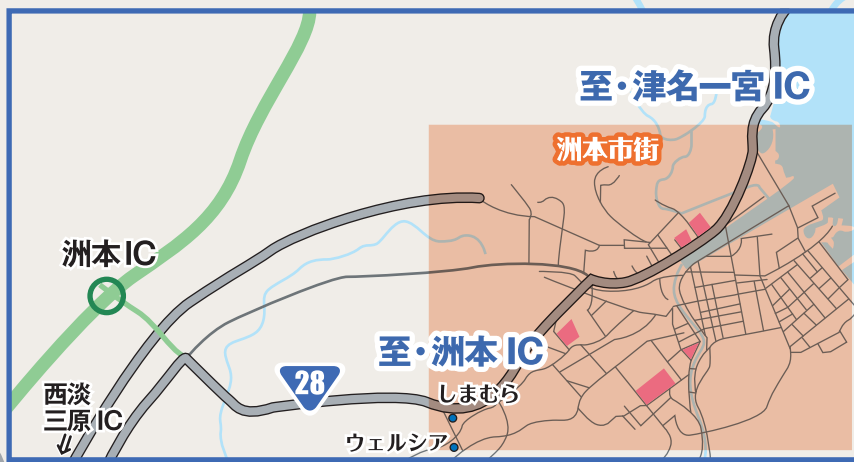

無料駐車場

1. 洲浜中学校グラウンド (13:00 ~)
2. 第一小学校グラウンド (17:00 ~)
3. 第三小学校グラウンド (13:00 ~)
4. 洲本高校グラウンド (17:00 ~)
5. 青雲中学校グラウンド (17:00 ~)
6. 淡路島酪農洲本事務所 (16:00 ~)

- 無料駐車場
- ▲ トイレ
- 車両進入禁止
- 歩行経路

至・津名一宮 IC

至・洲本 IC

至・西淡三原 IC

至・洲本 IC

花火大会終了後は、渋滞のため洲本インターチェンジまで3時間から4時間ほどかかる可能性があります。
 神戸方面の方は、津名一宮インターチェンジ
 徳島方面の方は、西淡三原インターチェンジ
 をご利用ください。

水中スターマインは大浜海水浴場からの方が大迫力で見る事ができます。

花火会場

洲本市街